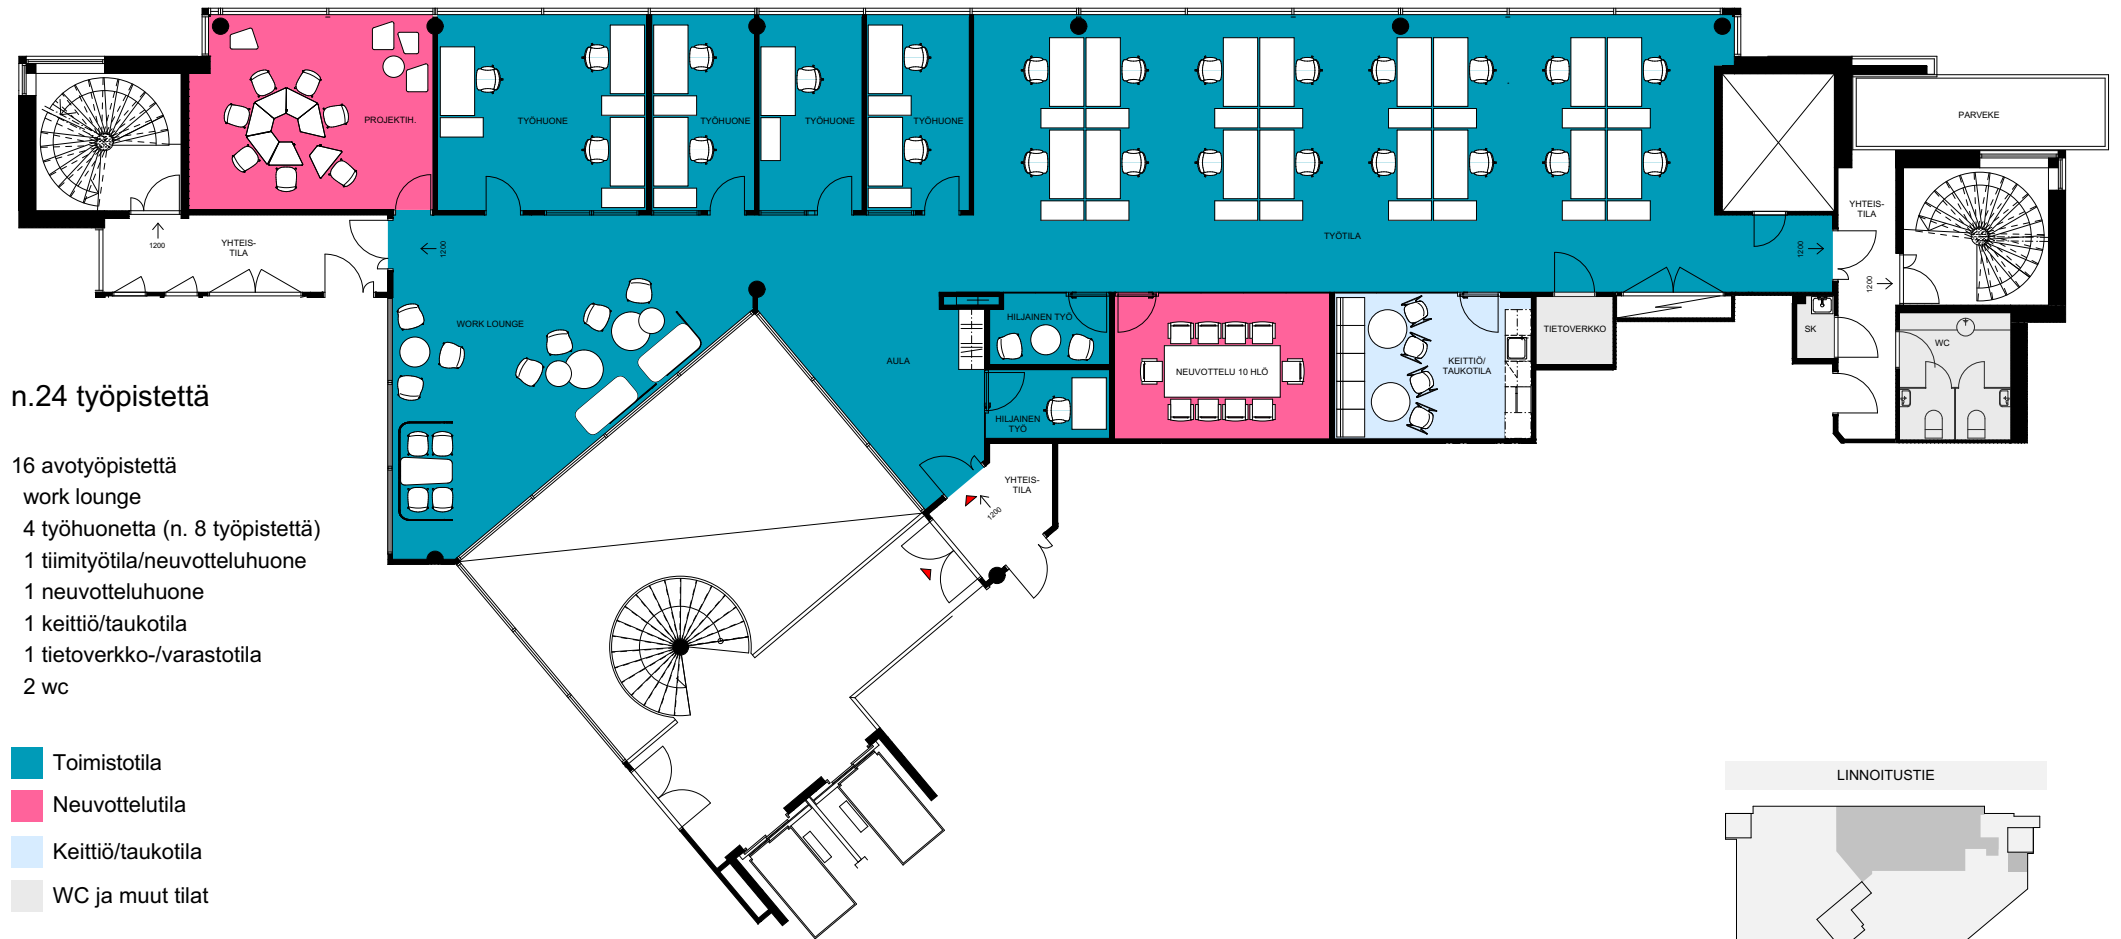

Estrade

2.krs

355,5 m²

Vuokrattava ala 333 m²

Yhteiskäyttötilat 22,5 m²

n.24 työpistettä

16 avotyöpistettä

work lounge

4 työhuonetta (n. 8 työpistettä)

1 tiimityötila/neuvotteluhuone

1 neuvotteluhuone

1 keittiö/taukotila

1 tietoverkko-/varastotila

2 wc

■ Toimistotila

■ Neuvottelutila